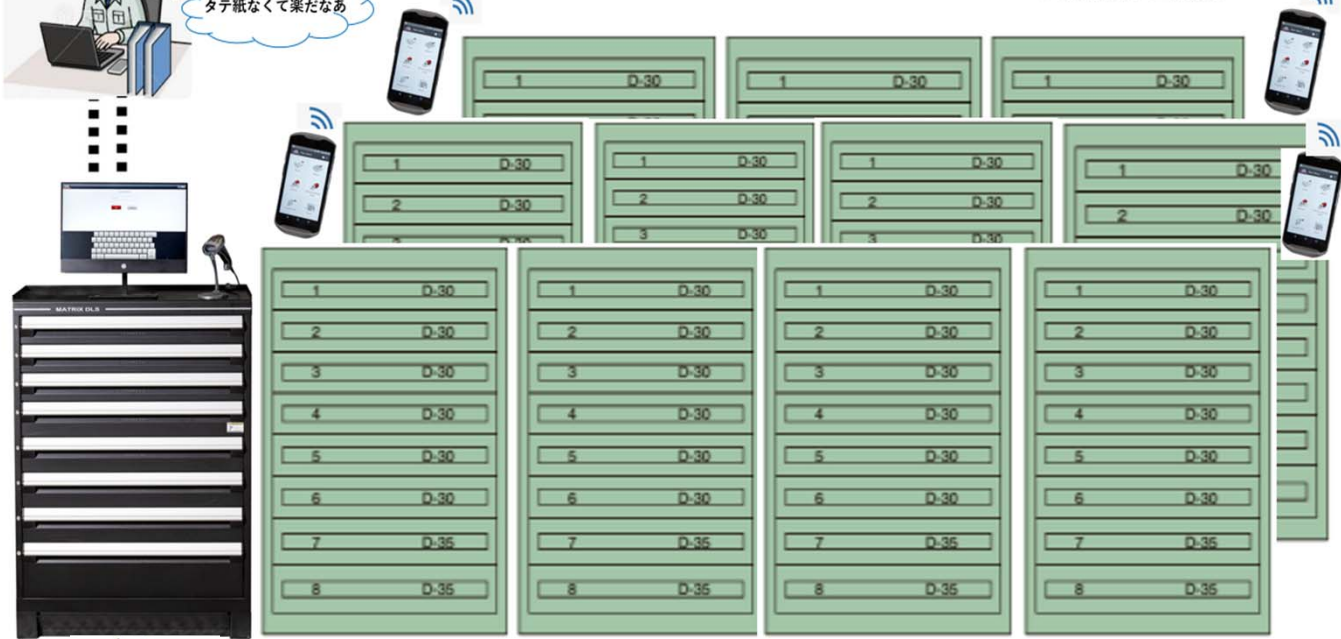

ご存知でしたか？ マトリックス！

すごい！

★MATRIX(管理用) 1台導入いただき！

★アイテム登録は20,000アイテム！

★外部棚40とか50台分登録可能！

MATRIX

入出庫情報で発注数入力

タテ紙なくて楽だなあ

外部棚管理機能

MATRIX(管理用として1台です) *もちろん、MATRIX自体も棚として使えます。

- ◎入出庫データー化！
- ◎在庫発注数は今まで通りご経験と勘で！
- ◎データ化して蓄積していけば、将来はAI処理も！

詳しい資料は
こちらから

専用サイトは
こちらから

手書きからバーコード読み取りです！！

—お知らせ—

2024年5月1日より、下記住所にて
中川金属株式会社 千葉営業所の業務を開始致します。
何卒ご愛顧賜りますよう宜しくお願い申し上げます。